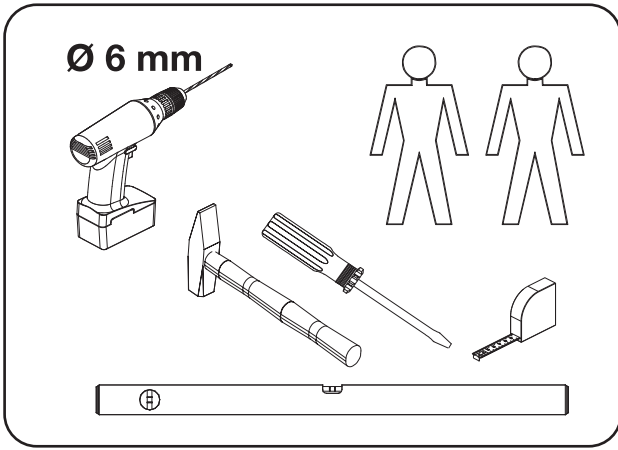

**DURABLE**  
THE STYLE OF SUCCESS

**5001/5002**

- DE Montageanleitung
- EN Assembling instructions
- FR Instructions de montage
- ES Instrucciones de montaje
- NL Montagevoorschrift
- IT Istruzioni di montaggio
- SE Monteringsanvisningar
- PL Instrukcja montażu
- RU Инструкция по сборке

2

Ø 6 mm